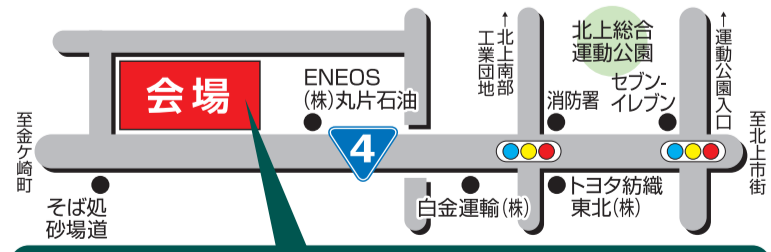

会場ご案内図

※10/13日午前中に会場周辺(国見橋、さくら野百貨店周辺)において一部交通規制がございます。ご理解とご協力をお願いいたします。

岩手トヨペット 北上南店 [ジェームス北上南店]
北上市相去町平林21-84 ☎0197-81-5300

新型コロナウイルス感染症予防対策として、消毒液やウイルス除菌剤を設置しています。

お問い合わせ先