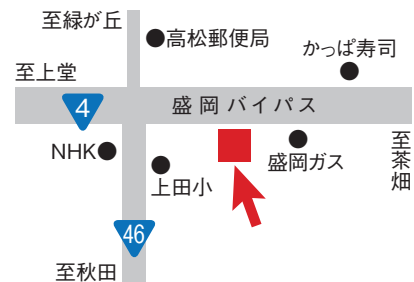

岩手トヨペット 安全安心

11/18(土)
19(日)

開催場所
盛岡支店
10:00~16:00

ICS体感試乗会開催!

万一の時にサポートしてくれる「踏み間違い時サポートブレーキ」をご体感いただけます
ICS(インテリジェントクリアランスソナー)

※本プログラムは、店舗スタッフが運転する車両への同乗体験となっており、お客様が運転いただけるプログラムではございません。

岩手トヨペット 盛岡支店

盛岡市上田2-19-40
TEL 019-623-3881